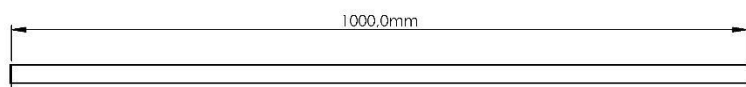

ESPECIFICAÇÃO TÉCNICA

CORES	Branco, Preto, Madeira Escura, Madeira Clara, Cinza Claro, Marrom e Marrom Claro
MATERIAL	Material Plástico PVC com escova Sintética Adesivo de alta aderência
DIMENSÕES	Altura 4,00cm x Largura 80,00cm x Profundidade 1,00cm Altura 4,00cm x Largura 90,00cm x Profundidade 1,00cm Altura 4,00cm x Largura 100,00cm x Profundidade 1,00cm Altura 4,00cm x Largura 130,00cm x Profundidade 1,00cm Altura 4,00cm x Largura 150,00cm x Profundidade 1,00cm
PESO	Veda Porta Adesivo Escova 80cm - 0,12 Kg Veda Porta Adesivo Escova 90cm - 0,131 Kg Veda Porta Adesivo Escova 100cm - 0,14 Kg Veda Porta Adesivo Escova 130cm - 0,173 Kg Veda Porta Adesivo Escova 150cm - 0,195 Kg
GARANTIA	12 meses contra defeitos de fabricação de acordo com os termos de garantia.

DIMENSIONAL

Veda Porta Adesivo Escova 80cm

Veda Porta Adesivo Escova 90cm

Veda Porta Adesivo Escova 100cm

Veda Porta Adesivo Escova 130cm

Veda Porta Adesivo Escova 150cm