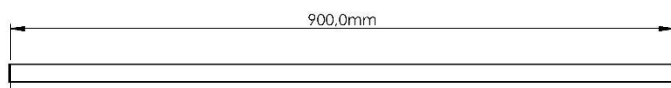

ESPECIFICAÇÃO TÉCNICA

CORES	Branco, Preto, Madeira Escura, Madeira Clara, Cinza Claro, Marrom e Marrom Claro
MATERIAL	Material Plástico PVC com escova Sintética Adesivo de alta aderência
DIMENSÕES	Altura 4,00cm x Largura 80,00cm x Profundidade 1,00cm Altura 4,00cm x Largura 90,00cm x Profundidade 1,00cm Altura 4,00cm x Largura 100,00cm x Profundidade 1,00cm Altura 4,00cm x Largura 130,00cm x Profundidade 1,00cm Altura 4,00cm x Largura 150,00cm x Profundidade 1,00cm
PESO	Veda Porta Adesivo Escova 80cm - 0,12 Kg Veda Porta Adesivo Escova 90cm - 0,131 Kg Veda Porta Adesivo Escova 100cm - 0,14 Kg Veda Porta Adesivo Escova 130cm - 0,173 Kg Veda Porta Adesivo Escova 150cm - 0,195 Kg
GARANTIA	12 meses contra defeitos de fabricação de acordo com os termos de garantia.

DIMENSIONAL

Veda Porta Adesivo Escova 80cm

Veda Porta Adesivo Escova 90cm

Veda Porta Adesivo Escova 100cm

Veda Porta Adesivo Escova 130cm

Veda Porta Adesivo Escova 150cm