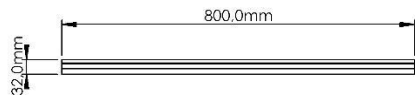

DIMENSIONAL

Veda Porta Adesivo Slim 80cm