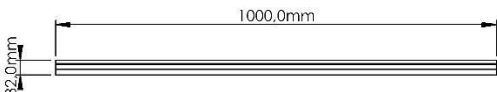

**ESPECIFICAÇÃO TÉCNICA**

<b>CORES</b>	Branco, Transparente, Preto, Cinza Claro, Marrom e Marrom Claro
<b>MATERIAL</b>	Material Plástico PVC com escova Sintética Adesivo de alta aderência
<b>DIMENSÕES</b>	Altura 3,20cm x Largura 80,00cm x Profundidade 0,30cm Altura 3,20cm x Largura 90,00cm x Profundidade 0,30cm Altura 3,20cm x Largura 100,00cm x Profundidade 0,30cm Altura 3,20cm x Largura 130,00cm x Profundidade 0,30cm Altura 3,20cm x Largura 150,00cm x Profundidade 0,30cm
<b>PESO</b>	Veda Porta Adesivo Slim 80cm - 0,059 Kg Veda Porta Adesivo Slim 90cm - 0,066 Kg Veda Porta Adesivo Slim 100cm - 0,073 Kg Veda Porta Adesivo Slim 130cm - 0,088 Kg Veda Porta Adesivo Slim 150cm - 0,103 Kg
<b>GARANTIA</b>	12 meses contra defeitos de fabricação de acordo com os termos de garantia.

## DIMENSIONAL

Veda Porta Adesivo Slim 80cm

Veda Porta Adesivo Slim 90cm

Veda Porta Adesivo Slim 100cm

Veda Porta Adesivo Slim 130cm

Veda Porta Adesivo Slim 150cm