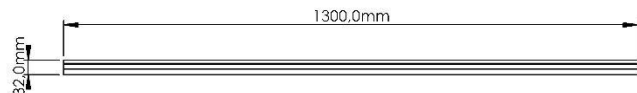

**ESPECIFICAÇÃO TÉCNICA**

<b>CORES</b>	Branco, Transparente, Preto, Cinza Claro, Marrom e Marrom Claro
<b>MATERIAL</b>	Material Plástico PVC com escova Sintética Adesivo de alta aderência
<b>DIMENSÕES</b>	Altura 3,20cm x Largura 80,00cm x Profundidade 0,30cm Altura 3,20cm x Largura 90,00cm x Profundidade 0,30cm Altura 3,20cm x Largura 100,00cm x Profundidade 0,30cm Altura 3,20cm x Largura 130,00cm x Profundidade 0,30cm Altura 3,20cm x Largura 150,00cm x Profundidade 0,30cm
<b>PESO</b>	Veda Porta Adesivo Slim 80cm - 0,059 Kg Veda Porta Adesivo Slim 90cm - 0,066 Kg Veda Porta Adesivo Slim 100cm - 0,073 Kg Veda Porta Adesivo Slim 130cm - 0,088 Kg Veda Porta Adesivo Slim 150cm - 0,103 Kg
<b>GARANTIA</b>	12 meses contra defeitos de fabricação de acordo com os termos de garantia.

## DIMENSIONAL

Veda Porta Adesivo Slim 80cm

Veda Porta Adesivo Slim 90cm

Veda Porta Adesivo Slim 100cm

Veda Porta Adesivo Slim 130cm

Veda Porta Adesivo Slim 150cm