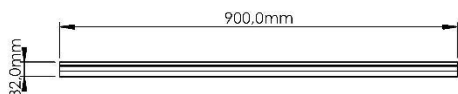

**ESPECIFICAÇÃO TÉCNICA**

<b>CORES</b>	Branco, Transparente, Preto, Cinza Claro, Marrom e Marrom Claro
<b>MATERIAL</b>	Material Plástico PVC com escova Sintética Adesivo de alta aderência
<b>DIMENSÕES</b>	Altura 3,20cm x Largura 80,00cm x Profundidade 0,30cm Altura 3,20cm x Largura 90,00cm x Profundidade 0,30cm Altura 3,20cm x Largura 100,00cm x Profundidade 0,30cm Altura 3,20cm x Largura 130,00cm x Profundidade 0,30cm Altura 3,20cm x Largura 150,00cm x Profundidade 0,30cm
<b>PESO</b>	Veda Porta Adesivo Slim 80cm - 0,059 Kg Veda Porta Adesivo Slim 90cm - 0,066 Kg Veda Porta Adesivo Slim 100cm - 0,073 Kg Veda Porta Adesivo Slim 130cm - 0,088 Kg Veda Porta Adesivo Slim 150cm - 0,103 Kg
<b>GARANTIA</b>	12 meses contra defeitos de fabricação de acordo com os termos de garantia.

## DIMENSIONAL

Veda Porta Adesivo Slim 80cm

Veda Porta Adesivo Slim 90cm

Veda Porta Adesivo Slim 100cm

Veda Porta Adesivo Slim 130cm

Veda Porta Adesivo Slim 150cm